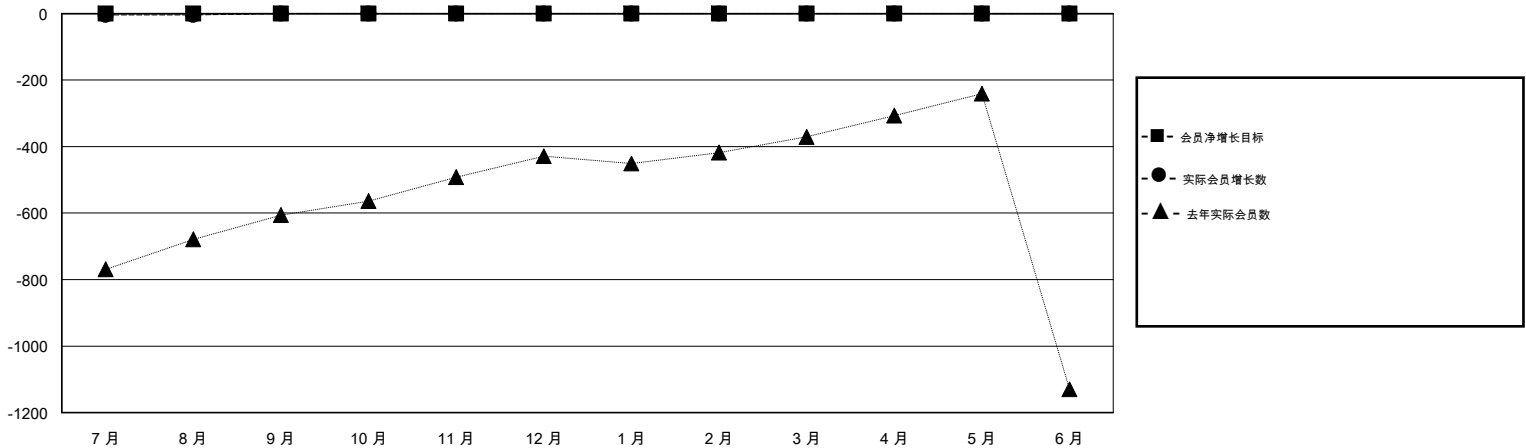

MONTHLY MEMBERSHIP PROGRESS REPORT

District 386

Results as of: 08/31/2018

GMT: ZIYU LIN

地点 CHINA

GMT宪章区

分会			
成果 2018-2019			
季	新分会目标	新会	会员流失的分会
7月/8月/9月	0	0	1
10月/11月/12月	0	0	0
1月/2月/3月	0	0	0
4月/5月/6月	0	0	0

位会员@每位须缴			
成果 2018-2019			
季	会员净增长目标	实际会员增长数	实际退会会员 (包括转会)
7月/8月/9月	0	7	7
10月/11月/12月	0	0	0
1月/2月/3月	0	0	0
4月/5月/6月	0	0	0

目标与实际新会累积

目标和实际会员累积

已取消的分会: 1

3 CLUBS OF 153 增添1位或以上的新会员

性别分布

男 2,589 (56.63%)
 女 1,983 (43.37%)
 年度女性会员百分比目标: 0%