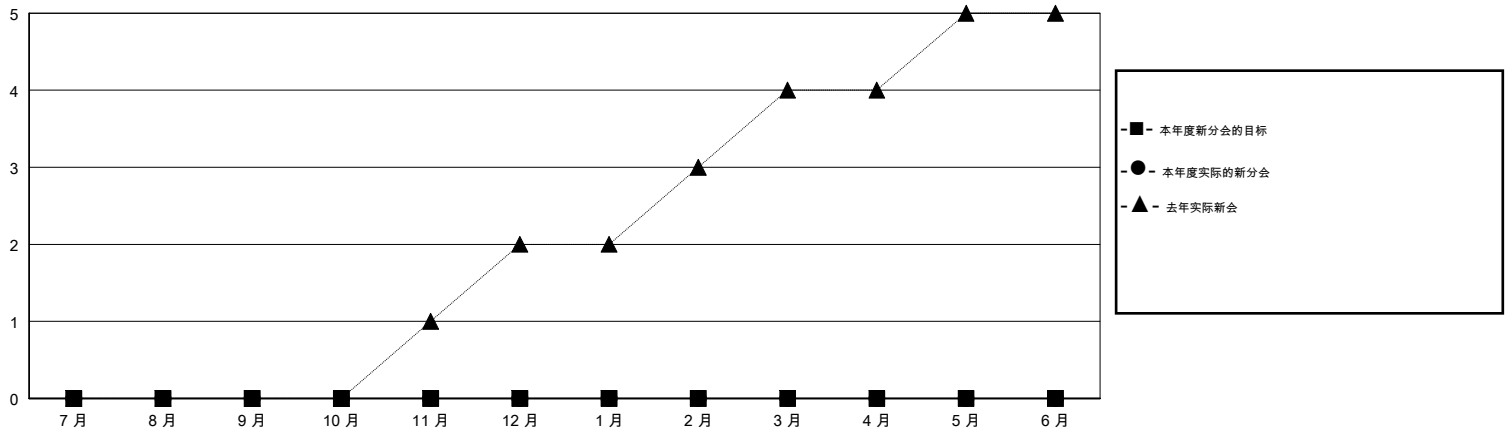

MONTHLY MEMBERSHIP PROGRESS REPORT

District 386

Results as of: 08/31/2018

GMT: ZIYU LIN

地点 CHINA

GMT宪章区

分会			
成果 2018-2019			
季	新分会目标	新会	会员流失的分会
7月/8月/9月	0	0	1
10月/11月/12月	0	0	0
1月/2月/3月	0	0	0
4月/5月/6月	0	0	0

位会员@每位须缴			
成果 2018-2019			
季	会员净增长目标	实际会员增长数	实际退会会员 (包括转会)
7月/8月/9月	0	7	7
10月/11月/12月	0	0	0
1月/2月/3月	0	0	0
4月/5月/6月	0	0	0

目标与实际新会累积

目标和实际会员累积

已取消的分会: 1

3 CLUBS OF 153 增添1位或以上的新会员

性别分布

男 2,589 (56.63%)
 女 1,983 (43.37%)
 年度女性会员百分比目标: 0%